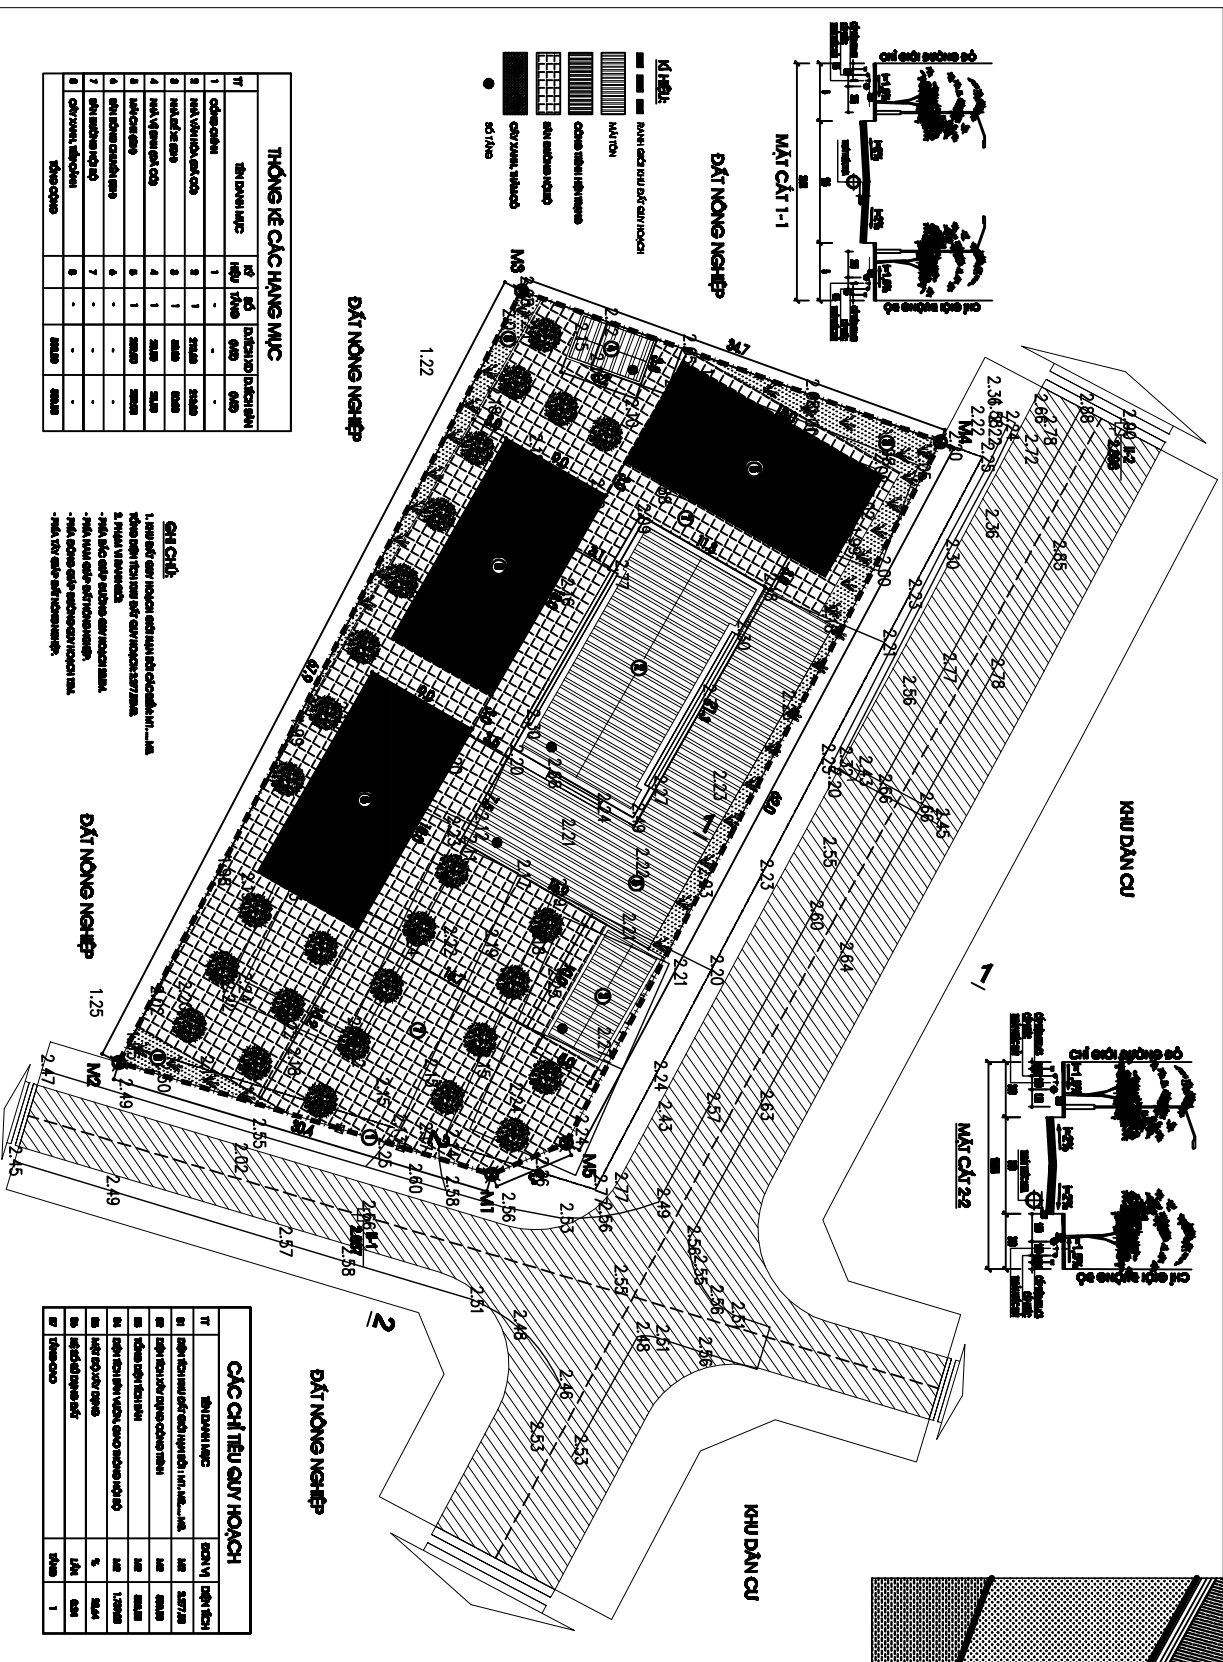

**ỦY BAN NHÂN DÂN THỊ TRẦN THIÊN CẨM**  
**QUY HOẠCH TỔNG MẶT BẰNG SỬ DỤNG ĐẤT NHÀ VĂN HÓA THÔN TÂY LONG TỶ LỆ 1/500**  
**ĐỊA ĐIỂM: THÔN TÂY LONG, THỊ TRẦN THIÊN CẨM, HUYỆN CẨM XUYÊN**

**THÔNG KÊ CÁC HẸNG MỨC**

TT	HẸNG MỨC	ĐỘ LỚN	ĐỘ NHỎ	ĐỘ DẪN
1	Công trình	1	-	0,00
2	Đường nội khu	2	1	0,00
3	Đường trục	3	1	0,00
4	Đường biên giới	4	1	0,00
5	Đường trục	5	1	0,00
6	Đường trục	6	1	0,00
7	Đường trục	7	1	0,00
8	Đường trục	8	1	0,00

**CÁC CHỈ TIÊU QUY HOẠCH**

TT	HẸNG MỨC	ĐỘ LỚN	ĐỘ NHỎ	ĐỘ DẪN
1	Công trình	1	-	0,00
2	Đường nội khu	2	1	0,00
3	Đường trục	3	1	0,00
4	Đường biên giới	4	1	0,00
5	Đường trục	5	1	0,00
6	Đường trục	6	1	0,00
7	Đường trục	7	1	0,00
8	Đường trục	8	1	0,00

**QUY HOẠCH NHÀ VĂN HÓA THÔN TÂY LONG**

Địa điểm: Thôn Tây Long - Thị trấn Thiên Cẩm - Huyện Cẩm Xuyên

QUY HOẠCH	THỜI GIAN	THANG	1/500
THỜI ĐIỂM	THÁNG	THÁNG	THÁNG
THỜI ĐIỂM	THÁNG	THÁNG	THÁNG

THÀNH THỊ TRẤN THIÊN CẨM